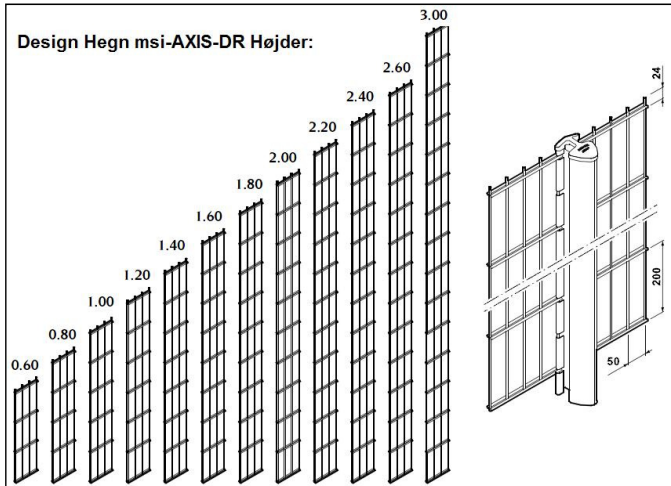

Panelhegn Design Hegn msi-AXIS-DR: Højder:

600 - 800 - 1000 - 1200 - 1400 - 1600 - 1800 - 2000 -
2200 - 2400 - 2600 - 3000 mm.
Forudsat løftet 50 mm fra terræn.

Panelhegn Design Hegn msi-AXIS-DR: Paneler:

Maskestørrelser B 50 X H 200 mm.

Panelhegn Design Hegn msi-AXIS-DR: Tråddimension vandret, horisontal:

Tråd vandret, 2 stk Ø8 mm svejst galvaniseret og plastbelagte rundjern.

Panelhegn Design Hegn msi-AXIS-DR: Tråddimension lodret vertikalt:

Tråd lodret, Ø6 mm svejst galvaniseret og plastbelagt rundjern

Panelhegn Design Hegn msi-AXIS-DR: HEGN-Stolper:

Leveres med msi-AXOR® hegnsstolper.

Hegnsstolper / balustre, faststøbes i frostfri dybde.

Eller hegnsstolper, balustre, leveres med fodplader til fastboltning.

Panelhegnet kan pga. special-montering, ikke demonteres, adskilles fra hegnsstolper, når hegnet først er installeret, opsat.

Panelhegn panel Design Hegn msi-AXIS-DR: Panel fastgørelse:

Der kan leveres beslag til start-fastgørelse på mur.

Panelhegnet kan pga. special-montering, ikke demonteres, adskilles fra hegnsstolper, når hegnet først er installeret, opsat.

Panelhegn Design Hegn msi-AXIS-DR: overflade:

Epoxy-Plastic-coated, påført plastic-overflade efter varmgalvanisering.

Panel og stolper leveres i 7 standard RAL farver og 10 kulører med silkemat overflade (andre RAL kulører efter ønske)

Panelhegn Type Design Hegn msi-AXIS-DR: FARVESKEMA: